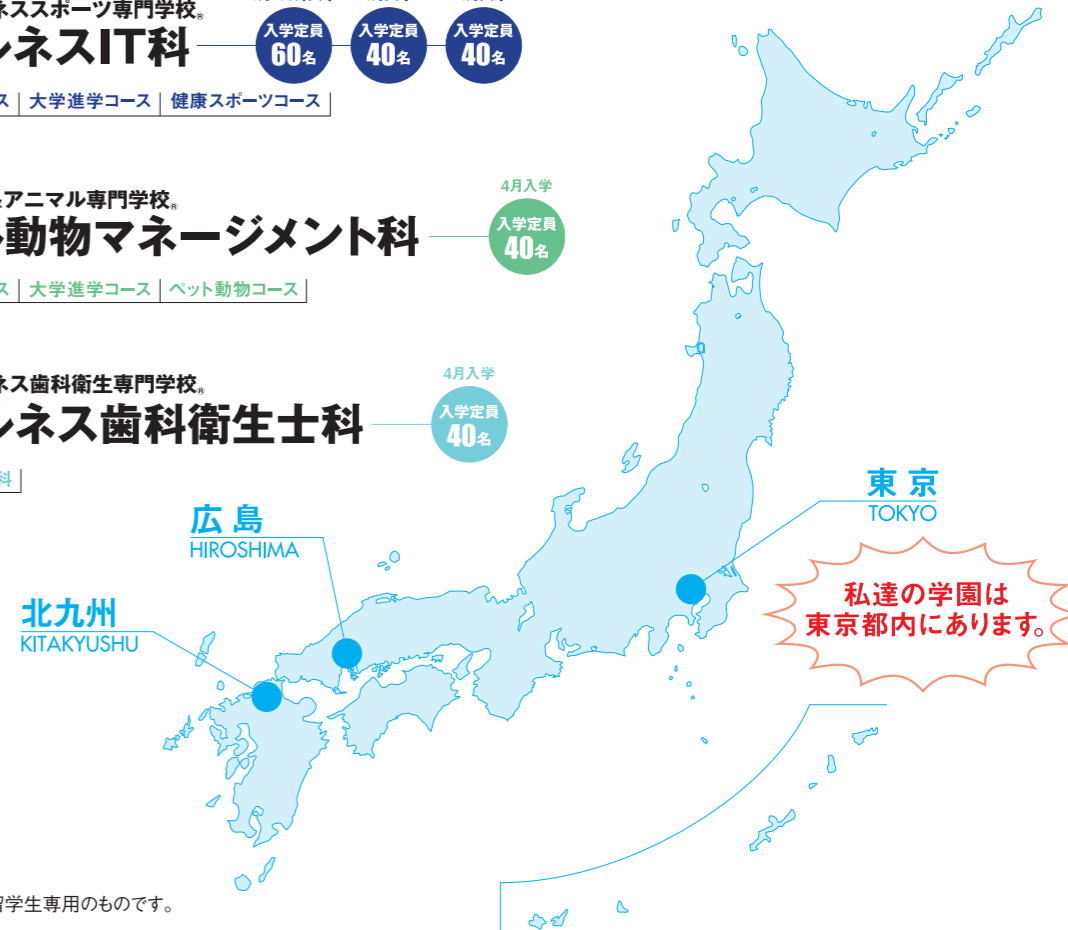

ビジネスコース | 大学進学コース | 健康スポーツコース

日本ペット&アニマル専門学校。
ペット動物マネジメント科

4月入学 入学定員 40名

ビジネスコース | 大学進学コース | ペット動物コース

日本ウェルネス歯科衛生専門学校。
ウェルネス歯科衛生士科

4月入学 入学定員 40名

歯科衛生士科

私達の学園は
東京都内にあります。