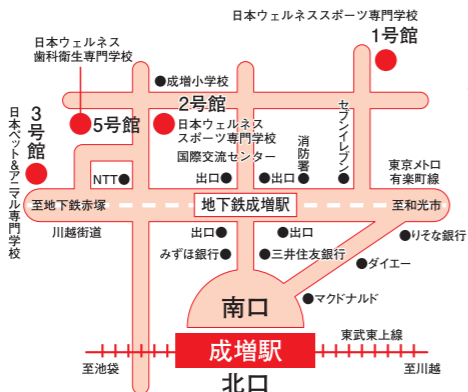

本校は留学生のための割安授業料を適用しています!!

学費一覧

ウェルネスIT科 東京校(4月・10月入学)、広島校(4月入学)、北九州校(4月入学) 選考料:20,000円

コース名	入学金	施設費	授業料	実習費	合計
ビジネスコース	0円	50,000円	580,000円	120,000円	750,000円
大学進学コース					
健康スポーツコース					

ペット動物マネジメント科 前期4月入学 選考料:20,000円

コース名	入学金	授業料	施設設備費	飼育管理費	合計
ビジネスコース	0円	580,000円	150,000円	20,000円	750,000円
大学進学コース					
ペット動物コース					

ウェルネス歯科衛生士科 前期4月入学 選考料:20,000円

コース名	入学金*	授業料	実習費	施設費	合計
歯科衛生士科	350,000円	500,000円	100,000円	0円	950,000円

*入学金は1年次のみになります

指定校特別推薦入学 ▶ タイケン学園指定校・協力校の生徒には、入学優先制度があります。

タイケン学園指定校・協力校

- **(大 学)** 青森大学 亜細亜大学 宇都宮共和大学 倉敷芸術科学大学 新潟産業大学
- **(専門学校)** 明日香美容文化専門学校 大塚情報処理専門学校 グレック外語専門学校 国際ビジネス専門学校
  JTBTラベル&ホテルカレッジ 渋谷外語専門学校 駿台観光&外語専門学校 駿台トラベル&ホテル専門学校
  デジタルアーツ東京 東京外語学院 東京工業専門学校 東京マルチメディア専門学校
  徳山総合ビジネス専門学校 長野外語カレッジ 中野スクールオブビジネス ニホン国際ITカレッジ
  日本コンピュータデザイン専門学校 福山YMCA国際ビジネス専門学校
- **(日本語学校)** IS日本語学校 茨城国際学院 エリート日本語学校 長船日本語学院
  環球日本語学習院 KCP共生日本語学校 KCP地球市民日本語学校 国際ランゲージスクール
  サム教育学院 JSL日本アカデミー 春暉国際学院 新宿御苑学院
  新宿国際交流学院 新宿日本語学校 スバル学院 仙台イングリッシュセンター
  仙台国際日本語学校 ダイナミックビジネスカレッジ 東京外語学園日本語学校 東京教育文化学院
  東京国際文化学院 新宿校 東京ひのき外語学院 西日本国際教育学院 ヒューマンアカデミー日本語学校東京校 日本文化語学院
  NILS 華国際アカデミー 福島日本語学院 ユニタス日本語学校 東京校 ヨハン日本語学校
  福岡日本語学校 福島日本語学院 フジ国際語学院 早稲田EDU日本語学校
  メロス言語学院 ユニタス日本語学校 東京校 ロコス国際学院
  ラボ日本語教育研修所
- **(高等学校)** 山口県桜ヶ丘高等学校 岡山県共生高等学校 岡山高梁日新高等学校
  日本ウェルネス高等学校 高知県明徳高等学校 山口県長門高等学校

お問い合わせ

学校法人 タイケン学園
〒175-0094 東京都板橋区成増1-12-19 (国際事業部)
Tel.03-3938-6313
Fax.03-3938-6327
<http://www.taiken.ac.jp/>

留学生のための専門学校案内です!!

共催: NPO法人 国際交流教育機構

日本ウェルネススポーツ専門学校。
ウェルネスIT科

東京校 4月・10月入学 入学定員 60名
北九州校 4月入学 入学定員 40名
広島校 4月入学 入学定員 40名

ビジネスコース | 大学進学コース | 健康スポーツコース

日本ペット&アニマル専門学校。
ペット動物マネジメント科

4月入学 入学定員 40名

ビジネスコース | 大学進学コース | ペット動物コース