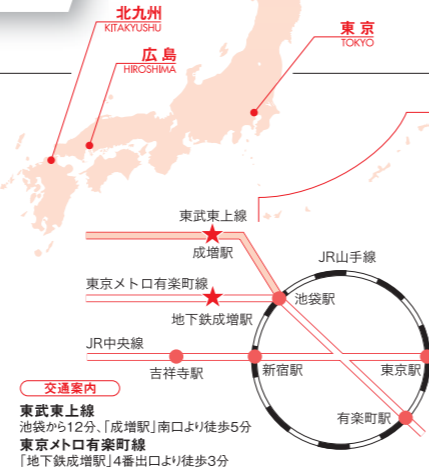

*入学金は1年次のみになります

指定校特別推薦入学 ▶ タイケン学園指定校・協力校の生徒には、入学優先制度があります。

タイケン学園指定校・協力校

- (大 学)** 青森大学 亜細亜大学 宇都宮共和大学 倉敷芸術科学大学 新潟産業大学
- (専門学校)** 明日香美容文化専門学校 大塚情報処理専門学校 グレック外語専門学校 国際ビジネス専門学校
JTBTラベル&ホテルカレッジ 渋谷外語専門学校 駿台観光&外語専門学校 駿台トラベル&ホテル専門学校
デジタルアーツ東京 東京外語学院 東京工業専門学校 東京マルチメディア専門学校
徳山総合ビジネス専門学校 長野外語カレッジ 中野スクールオブビジネス ニホン国際ITカレッジ
日本コンピュータデザイン専門学校 福山YMCA国際ビジネス専門学校
- (日本語学校)** IS日本語学校 茨城国際学院 エリート日本語学校 長船日本語学院
環球日本語学習院 KCP共生日本語学校 KCP地球市民日本語学校 国際ランゲージスクール
サム教育学院 JSL日本アカデミー 春暉国際学院 新宿御苑学院
新宿国際交流学院 新宿日本語学校 スバル学院 仙台イングリッシュセンター
仙台国際日本語学校 ダイナミックビジネスカレッジ 東京外語学園日本語学校 東京教育文化学院
東京国際文化学院 新宿校 東京ひのき外語学院 西日本国際教育学院 ヒューマンアカデミー日本語学校東京校 日本文化語学院
NILS 華国際アカデミー 福島日本語学院 ユニタス日本語学校 東京校 ヨハン日本語学校
福岡日本語学校 福島日本語学院 フジ国際語学院 早稲田EDU日本語学校
メロス言語学院 ユニタス日本語学校 東京校 ロコス国際学院
ラボ日本語教育研修所
- (高等学校)** 山口県桜ヶ丘高等学校 岡山県共生高等学校 岡山高梁日新高等学校
日本ウェルネス高等学校 高知県明徳高等学校 山口県長門高等学校

お問い合わせ

学校法人 タイケン学園
〒175-0094 東京都板橋区成増1-12-19 (国際事業部)
Tel.03-3938-6313
Fax.03-3938-6327
<http://www.taiken.ac.jp/>

留学生のための専門学校案内です!!

共催: NPO法人 国際交流教育機構

日本ウェルネススポーツ専門学校。
ウェルネスIT科

東京校 4月・10月入学 入学定員 60名
北九州校 4月入学 入学定員 40名
広島校 4月入学 入学定員 40名

ビジネスコース | 大学進学コース | 健康スポーツコース

日本ペット&アニマル専門学校。
ペット動物マネジメント科

4月入学 入学定員 40名

ビジネスコース | 大学進学コース | ペット動物コース

日本ウェルネス歯科衛生専門学校。
ウェルネス歯科衛生士科

4月入学 入学定員 40名

歯科衛生士科

私達の学園は
東京都内にあります。